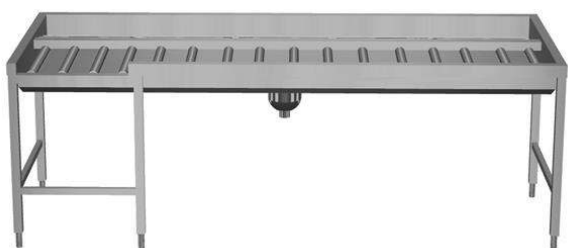

Movimentazione Stoviglie
Tavolo di sbarazzo manuale per 5 cesti
con vasca, connessione frontale, da
sinistra a destra

ARTICOLO N° _____

MODELLO N° _____

NOME _____

SIS # _____

AIA # _____

865292 (HSMSF5LR)

Tavolo di sbarazzo manuale
per 5 cesti, 2640 mm.
Connessione frontale.
Direzione carico cesti: da
sinistra a destra

Descrizione

Articolo N° _____

Costruzione in acciaio inox AISI 304. Vasca con fondo inclinato, scarico con doppia piletta. Rulli lunghi in plastica. Guide dei cesti inclinate verso il lato di smistamento. Gambe tubolari a sezione quadrata 40x40 mm su piedini regolabili. Progettato per cesti di dimensione 500x500 mm. Collegamento frontale alla rulliera sul lato destro. Direzione carico cesti: da sinistra a destra.

Caratteristiche e benefici

- Il tavolo di sbarazzo manuale con caricatore frontale può essere collegato direttamente alla lavastoviglie a cesto trascinato oppure dopo la rulliera, dopo una curva a 90° azionata da lavastoviglie e dopo un caricatore laterale nella zona di carico.
- Progettato per contenere cestelli da 500x500 mm.
- Dotate di fori di fissaggio e di sistema di aggancio per una rapida e semplice installazione.
- Rulli lunghi e scatola filtro facili da rimuovere.
- Movimentazione cestelli manuale facilitata grazie ai rulli lunghi.